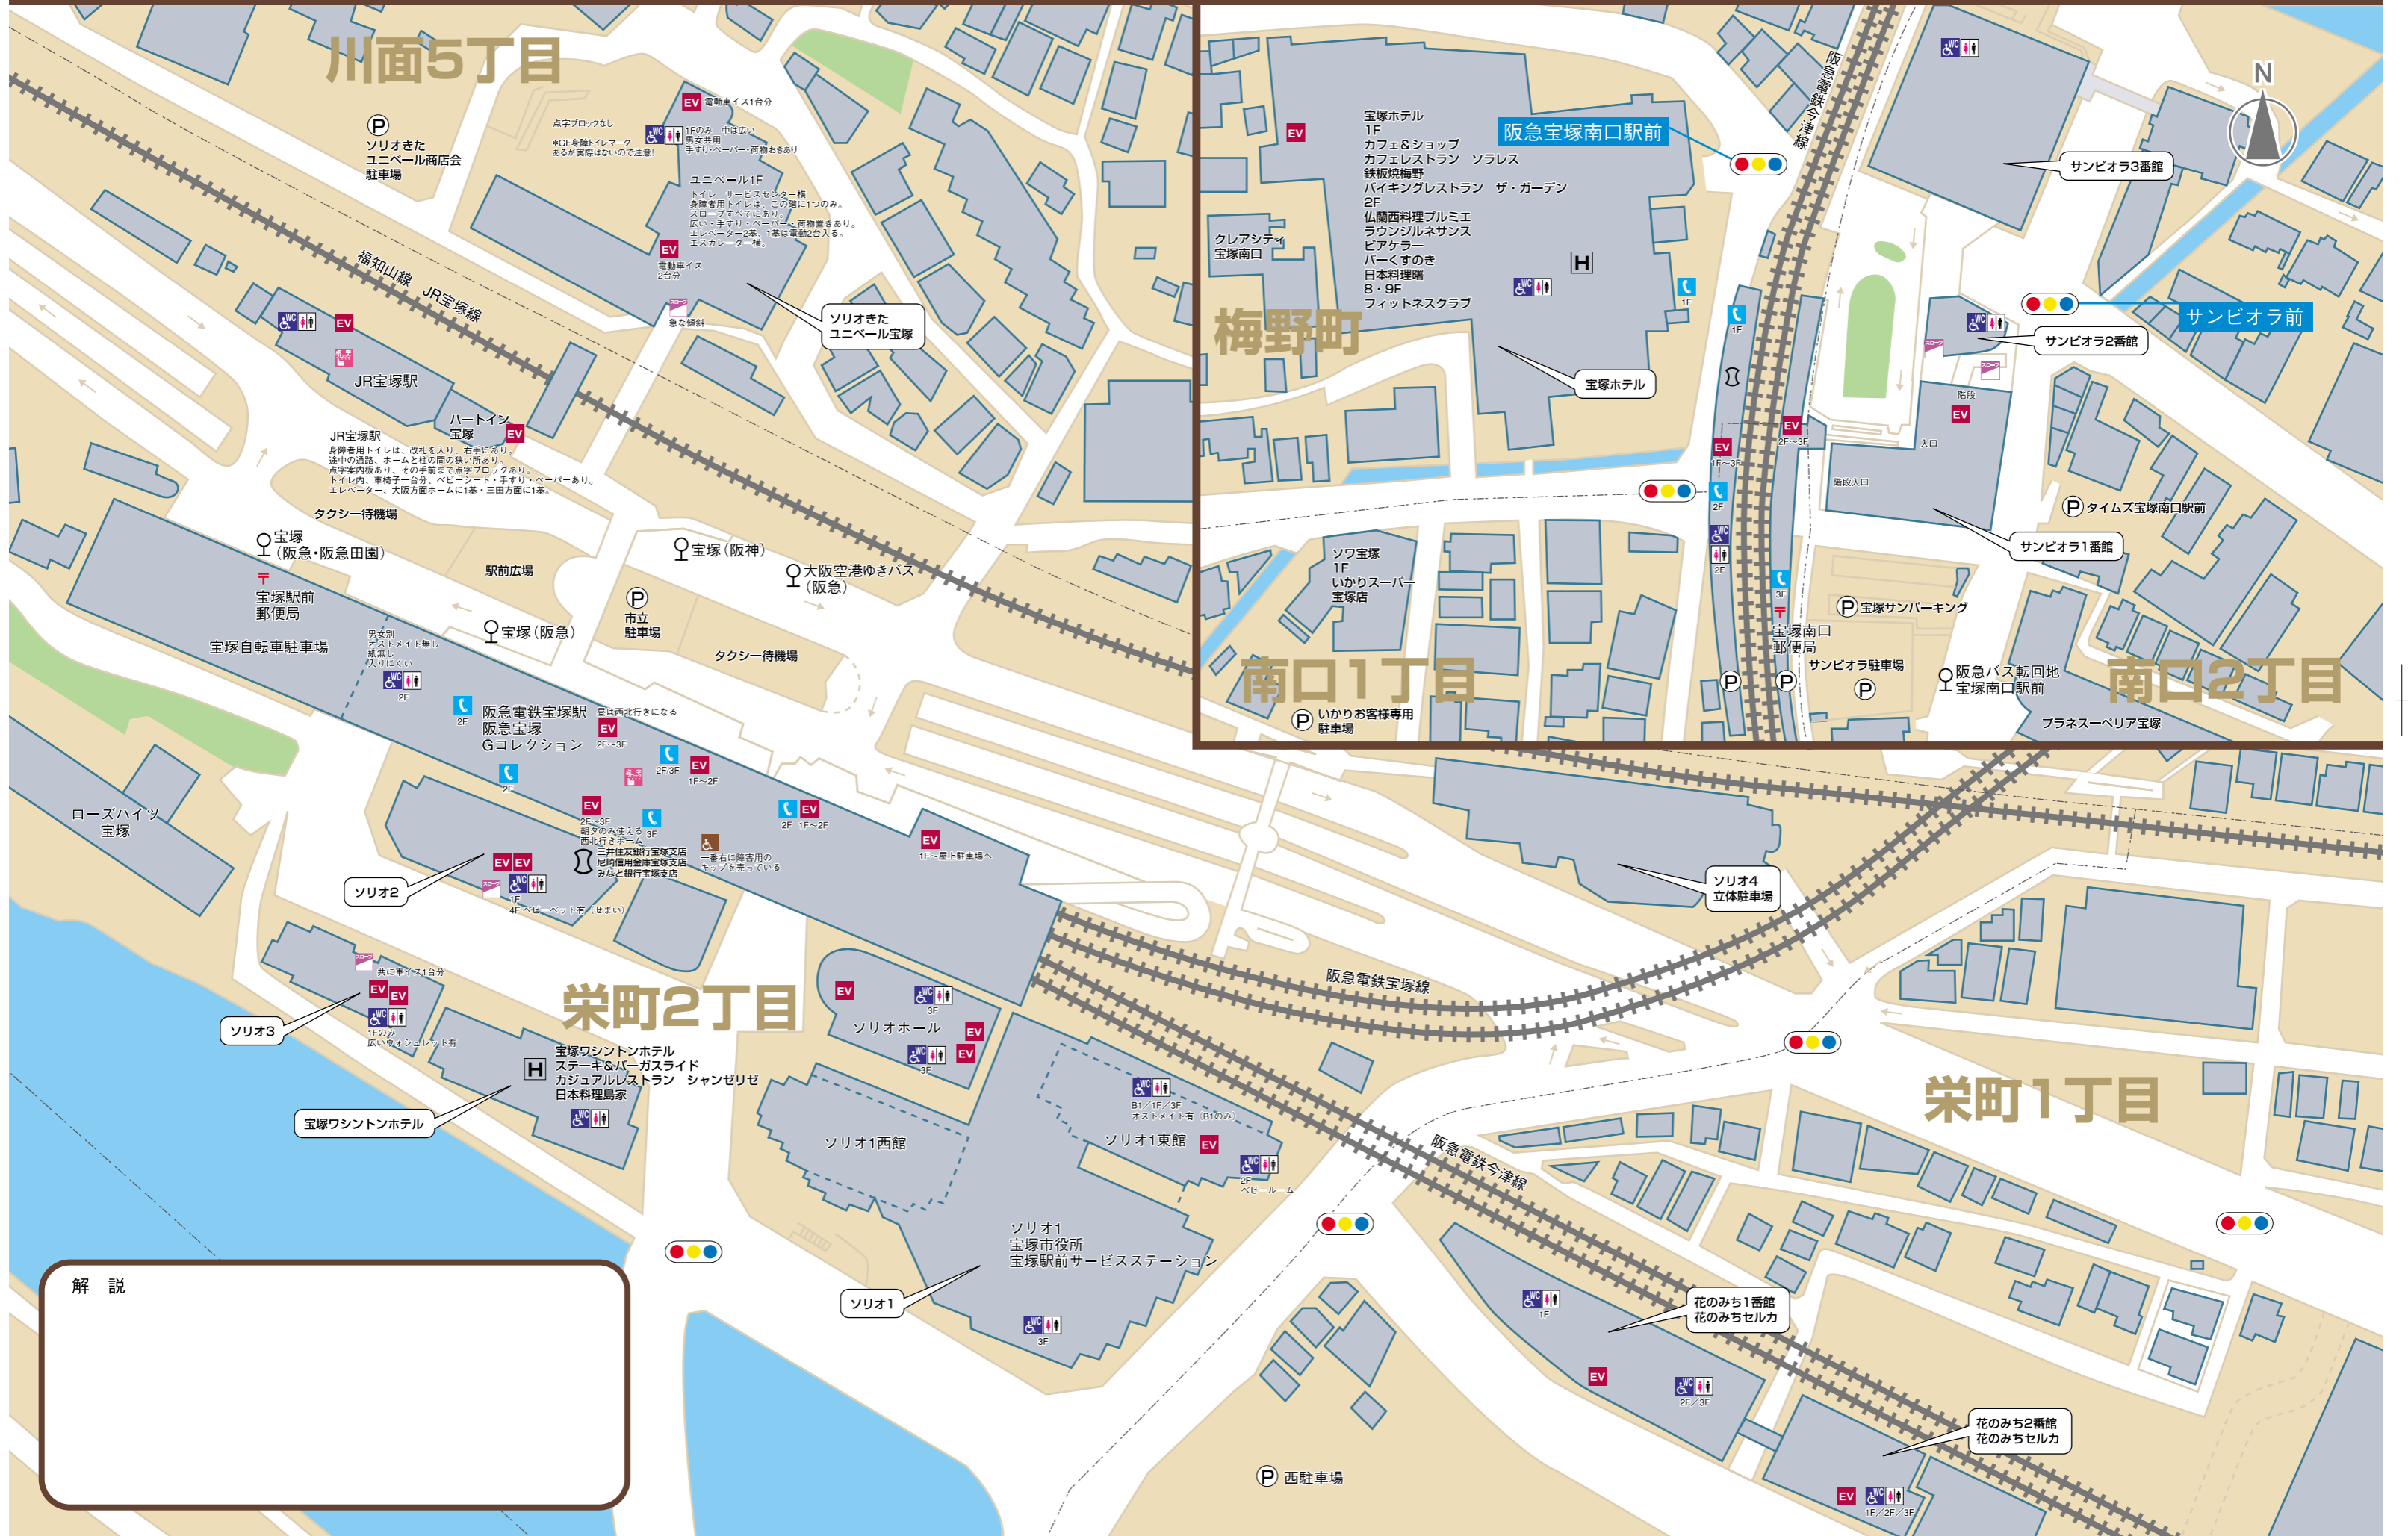

阪急宝塚駅

阪急宝塚南口駅

川面5丁目

梅野町

南口1丁目

栄町2丁目

栄町1丁目

南口2丁目

解説